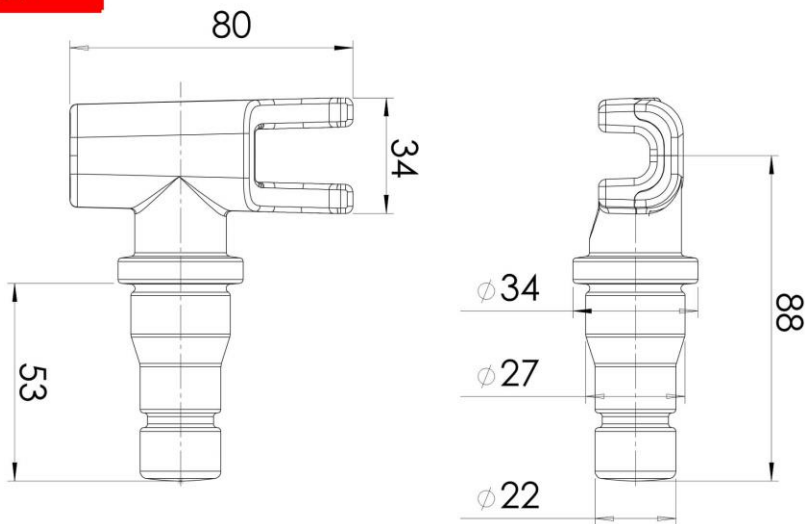

103

**Interrial Keeper**  
**Interrial Cam Ø16**

102

103

106

107

**Keeper (SS/ZP)**

Cam (SS/ZP)  $\varnothing 22$

106

107

108

**Keeper (SS/ZP)**

Cam (SS/ZP)  $\varnothing 22$

108

104

105