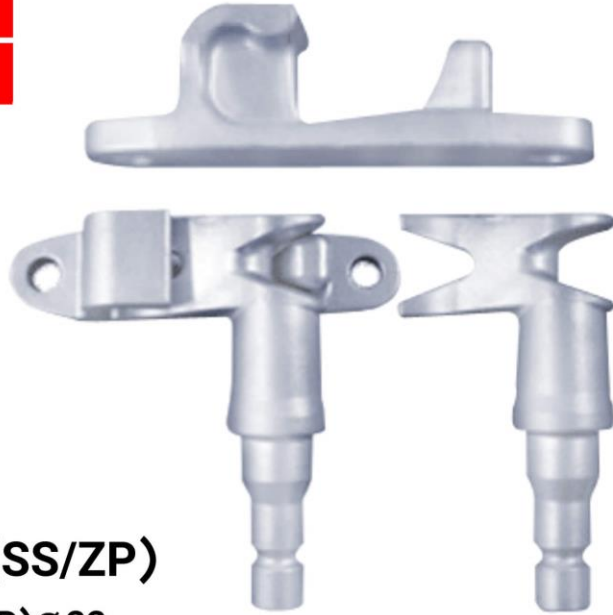

103

**Interrial Keeper**  
**Interrial Cam Ø16**

102

103

106

107

**Keeper (SS/ZP)**

Cam (SS/ZP)  $\varnothing 22$

106

107

108

**Keeper (SS/ZP)**

Cam (SS/ZP)  $\varnothing 22$

108

104

105

**Keeper (SS/ZP)**

**Cam (SS/ZP)  $\varnothing 22$**

104

105

149

Door Holdback (SS/ZP)

149

149