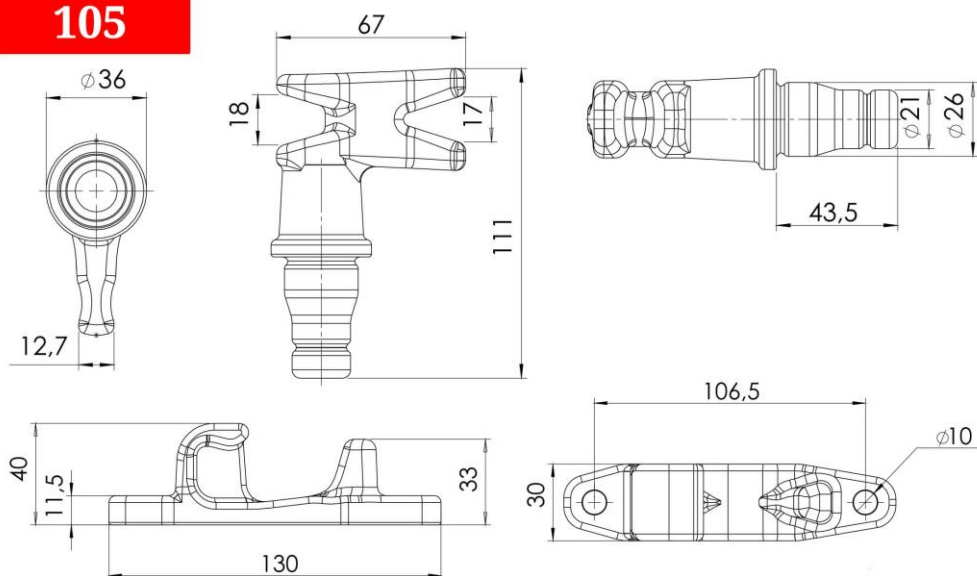

Keeper (SS/ZP)

Cam (SS/ZP) $\varnothing 22$

104

105