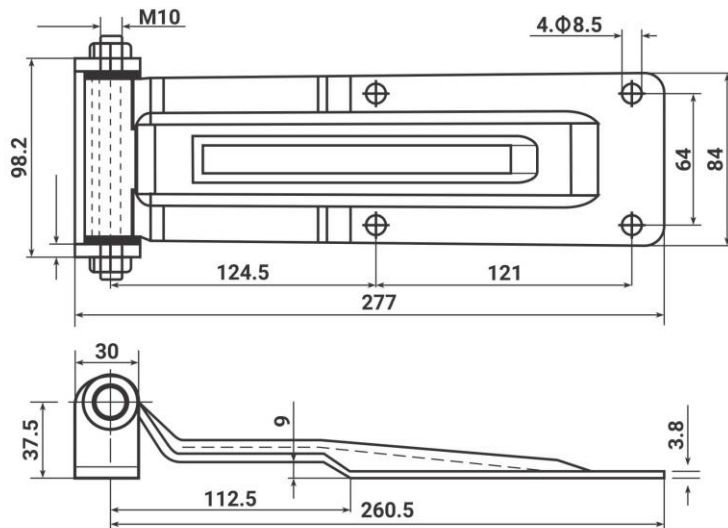

146

Mudgard polypropylene

146

B	L	R	S	H	V
650	1000	74	700	100	40

136

136

101

Handle Ø 27

304 Stainless Steel / Galvanize

101

140

**Guide plate Ø 27**  
304 Stainless Steel / Galvanize

140

139

**Guide plate Ø 22**

**304 Stainless Steel / Galvanize**